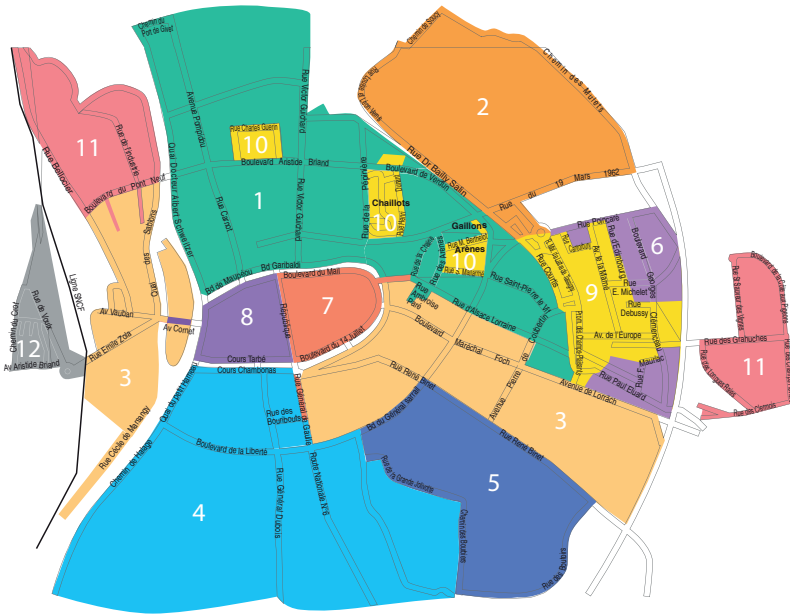

COLLECTE des déchets: à Sens

calendriers 2022

Carte des secteurs de collecte de Sens

Retrouvez votre calendrier de collecte 2022 par secteur, en renseignant votre adresse dans l'espace dédié de la carte interactive en vous connectant sur le site :

www.grand-senonais.fr

**CHEZ VOUS, TOUS
LES EMBALLAGES
SE TRIENT**

Les secteurs	Jours de collecte des ordures ménagères	Jours de collecte sélective
1 Fg St Didier/St Savinien	Lundi matin	Jeudi après-midi semaine paire
2 Saint Béate	Lundi après-midi	Jeudi après-midi semaine paire
3 Fg d'Yonne/Saint-Pregts	Mardi matin	Vendredi après-midi semaine paire
4 Saint-Paul	Mercredi matin	Jeudi après-midi semaine impaire
5 Courtils	Mercredi après-midi	Jeudi après-midi semaine impaire
6 Champs-Plaisants	Mardi matin	Mardi après-midi semaine paire
7 8 Amande est & ouest	Lundi et vendredi matin	Tous les jeudis matin
9 Collectifs Champs-Plaisants	Lundi, mercredi et vendredi après-midi	Tous les mercredis après-midi
10 Collectifs Chaillots, Gaillons, Arènes, Aristide Briand	Mardi, jeudi et samedi matin	Tous les mercredis après-midi
11 ZI Sablons, Vauguilletes	Mardi après-midi	Mardi après-midi semaine impaire
12 Le Crot	Jeudi matin	Vendredi après-midi semaine impaire

Jours fériés & collecte ordures ménagères

Secteur **10** **1^{er} janvier 2022** → collecte repoussée au **3 janvier 2022** voire le **4 janvier 2022**

agglomération

le grand
senonais

LES OUBLIÉS

DU TRI

Tous les emballages

SE TRIENT

Les canettes

Les pots
de yaourts

Les sacs
plastiques

Les barquettes
alimentaires

PENSEZ À BIEN LES VIDER !

Pour tout renseignement concernant la collecte 03.58.45.10.23

www.grand-senonais.fr